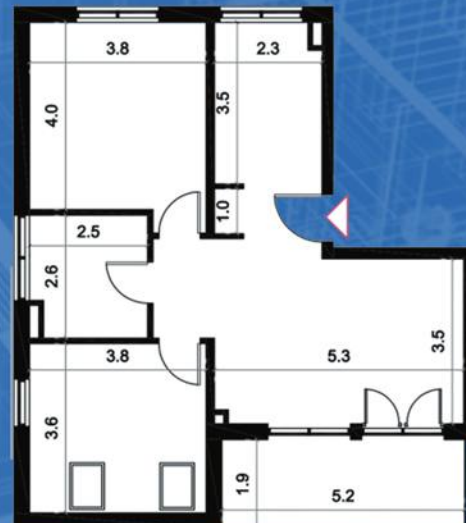

KONTAKT:

Ziegelsteinstraße 43

90411 Nürnberg

0911 - 240 605 6

info@pg-wohnbau.com

www.pg-wohnbau.com