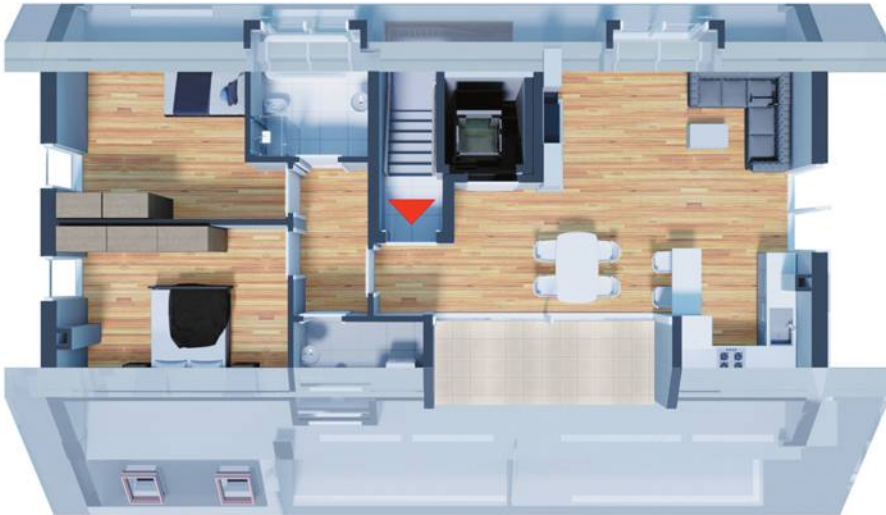

WOHNUNG 5

DACHGESCHOSS

DETAILS

3

ZIMMER

4,86

KELLER

77,64