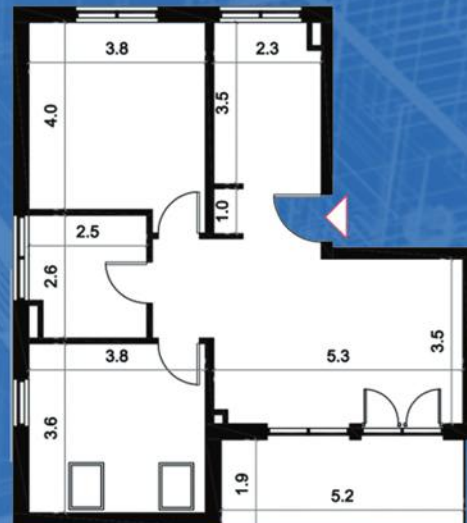

KONTAKT:

Ziegelsteinstraße 43

90411 Nürnberg

0911 - 240 605 6

info@pg-wohnbau.com

www.pg-wohnbau.com